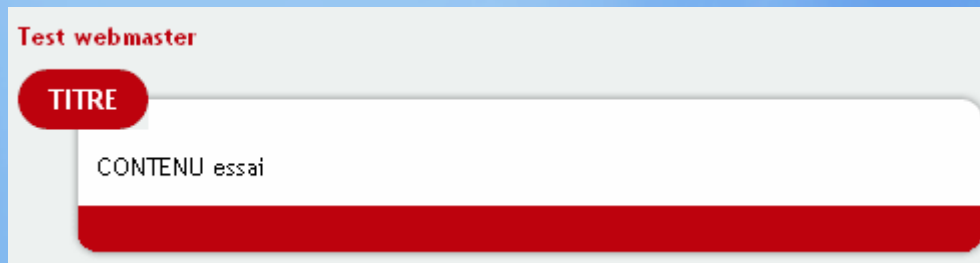

css design sur unice.fr

Les portails sur Unice

- Le CSS est appliqué à tous les templates des principaux sous portails
- Chaque template a un code de couleur bien prédéfini

Portails :

- Étudiants
- Recherche
- Entreprises

Test webmaster

TITRE

CONTENU essai

- Futurs Étudiants

Test webmaster

TITRE

CONTENU essai

- Les autres pages